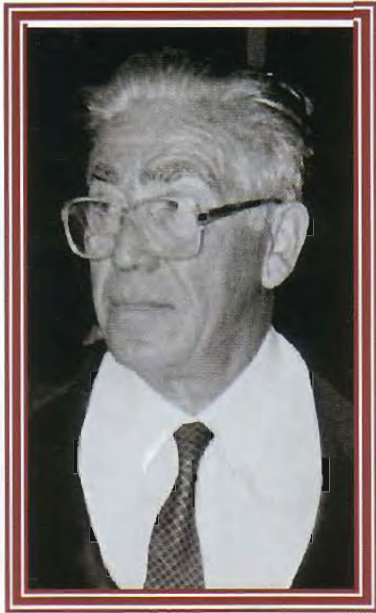

Salvatore Buffoni
1982/86