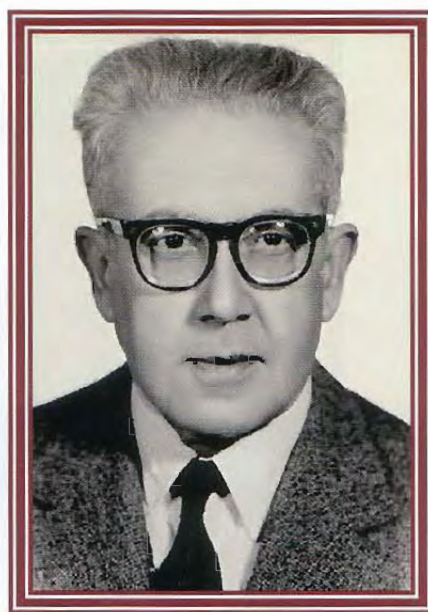

CAMPANELLO CON STEMMA SARDO E SABAUDO E CON LA SCRITTA 1761

VASETTI PER LA SABBIA CON LA SCRITTA "REGIA GOVERNATORIA"

CALICE CON PATENA

TAVOLETTA D'ARGENTO

**LO SCUDO CON LA SCRITTA "CORTE D'APPELLO DI SARDEGNA" E
LO STEMMA SABAUDO**

DIPINTO OLIO SU TELA

LE FOTO DEI PRESIDENTI DELLA CORTE D'APPELLO

Guido Alberto Raffaelli
1955/56

Salvatore Auriemma
1956/58

Alessio Alvazzi Del Frate
1958/59

Marcello Pepe
1959/60

Alfonso Dragotto
1960/64

Giuseppe Finocchiaro
1964/65

Michele Stelatelli
1965/67

Domenico Riccomagno
1967/69

Salvatore Buffoni
1982/86

Giovanni Cau
1990/92

Ettore Contu
1992/99

Pietro Antioco Corda
1999/2005