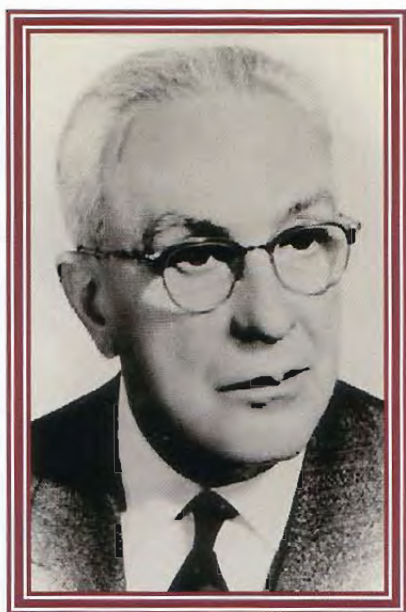

CAMPANELLO CON STEMMA SARDO E SABAUDO E CON LA SCRITTA 1761

VASETTI PER LA SABBIA CON LA SCRITTA "REGIA GOVERNATORIA"

CALICE CON PATENA

TAVOLETTA D'ARGENTO

**LO SCUDO CON LA SCRITTA "CORTE D'APPELLO DI SARDEGNA" E
LO STEMMA SABAUDO**

DIPINTO OLIO SU TELA

LE FOTO DEI PRESIDENTI DELLA CORTE D'APPELLO

Guido Alberto Raffaelli
1955/56

Salvatore Auriemma
1956/58

Alessio Alvazzi Del Frate
1958/59

Marcello Pepe
1959/60

Alfonso Dragotto
1960/64

Giuseppe Finocchiaro
1964/65

Michele Stelatelli
1965/67

Domenico Riccomagno
1967/69

Salvatore Buffoni
1982/86

Giovanni Cau
1990/92

Ettore Contu
1992/99

Pietro Antioco Corda
1999/2005