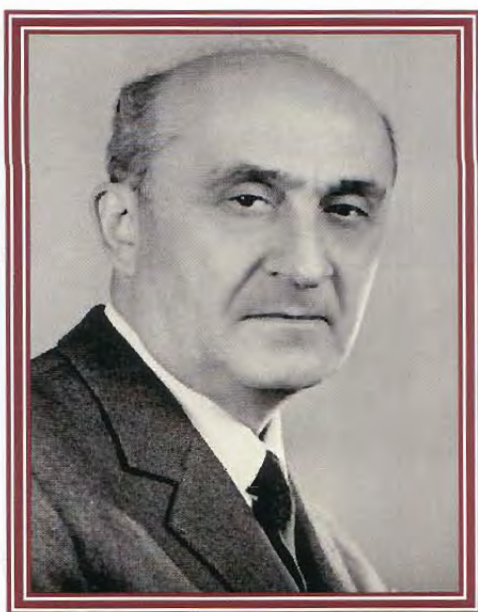

CAMPANELLO CON STEMMA SARDO E SABAUDO E CON LA SCRITTA 1761

VASETTI PER LA SABBIA CON LA SCRITTA "REGIA GOVERNATORIA"

CALICE CON PATENA

TAVOLETTA D'ARGENTO

**LO SCUDO CON LA SCRITTA "CORTE D'APPELLO DI SARDEGNA" E
LO STEMMA SABAUDO**

DIPINTO OLIO SU TELA

LE FOTO DEI PRESIDENTI DELLA CORTE D'APPELLO

Guido Alberto Raffaelli
1955/56

Salvatore Auriemma
1956/58

Alessio Alvazzi Del Frate
1958/59

Marcello Pepe
1959/60

Alfonso Dragotto
1960/64

Giuseppe Finocchiaro
1964/65

Michele Stelatelli
1965/67

Domenico Riccomagno
1967/69

Salvatore Buffoni
1982/86

Giovanni Cau
1990/92

Ettore Contu
1992/99

Pietro Antioco Corda
1999/2005