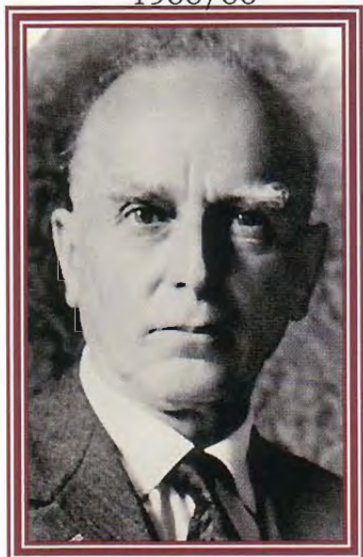

CAMPANELLO CON STEMMA SARDO E SABAUDO E CON LA SCRITTA 1761

VASETTI PER LA SABBIA CON LA SCRITTA "REGIA GOVERNATORIA"

CALICE CON PATENA

TAVOLETTA D'ARGENTO

**LO SCUDO CON LA SCRITTA "CORTE D'APPELLO DI SARDEGNA" E
LO STEMMA SABAUDO**

DIPINTO OLIO SU TELA

LE FOTO DEI PRESIDENTI DELLA CORTE D'APPELLO

Guido Alberto Raffaelli
1955/56

Salvatore Auriemma
1956/58

Alessio Alvazzi Del Frate
1958/59

Marcello Pepe
1959/60

Alfonso Dragotto
1960/64

Giuseppe Finocchiaro
1964/65